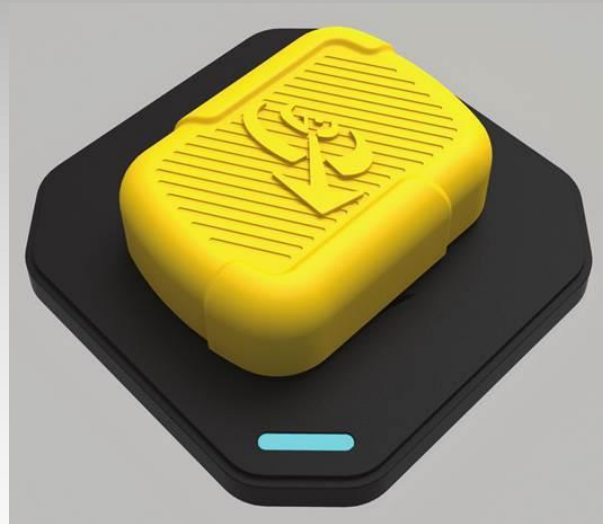

Une recharge haute-vitesse par Induction

EGOpro

Pas de câble, pas d'encombrement, pas d'attente.

Pour des raisons de qualité et surtout de durabilité, le procédé de recharge se fait par induction.
Une charge complète durera entre 8 et 12 heures et la recharge s'effectue en 3 heures.

Deux types de chargeur par induction sont proposés:

Base pour recharge individuelle