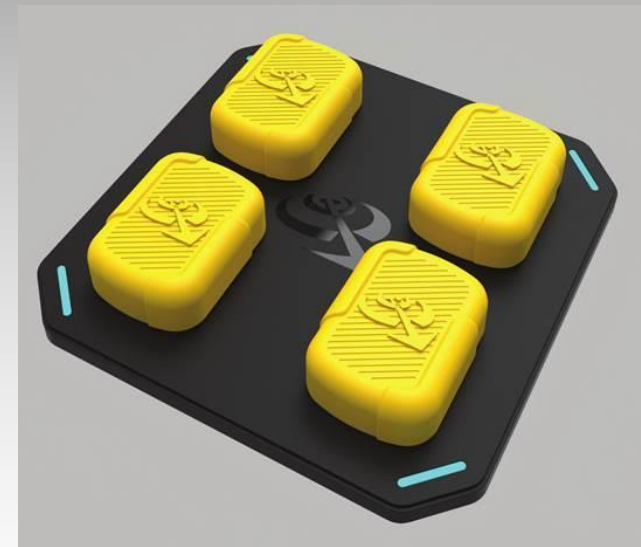

Base pour recharge quadruple