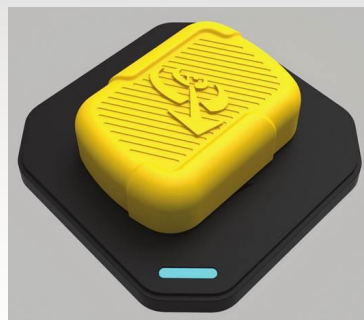

1-877-836-1333

Distribué par :

Innovex
PRODUITS TECHNIQUES INC.

COVID-19 | Émetteur pour distanciation sociale **EGOpro**